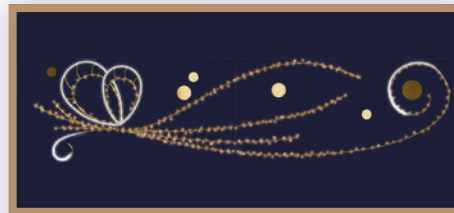

NOEUD
204601R

H:1.4 W:6 m.

☀️ ⚡️

209€ HT
+458,50€ HT