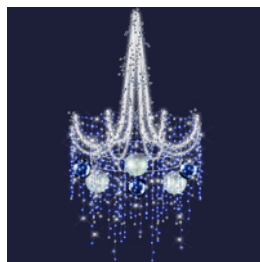

LUSTRE
201853R

H:2 Ø:1 m.
☼ ✨

620€^{HT}
~~1103^{€HT}~~