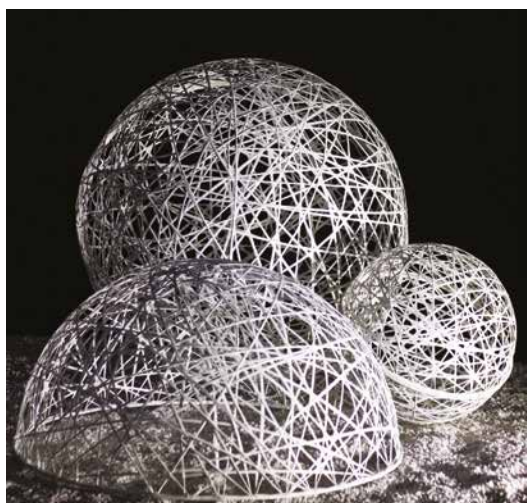

050172

0501760

0501740

050681

050682

050683

REFERENCE	DESCRIPTION	DIMENSIONS	PRICE	DISCOUNT PRICE
050172	Half-sphere FV M1 red	Ø50 x H 25cm	140€	100€
050174R	Half-sphere FV M1 white	Ø50 x H 30cm	94.70€	50€
050176R	Half-sphere FV M1 white	Ø100 x H 50cm	118€	100€
050681	Water drop FV M1 white	0,3 x 0,5 m	107€	90€
050682	Water drop FV M1 white	1,3 x 1 m	242€	100€
050683	Pot	H 1 x Ø 1 m	765€	300€