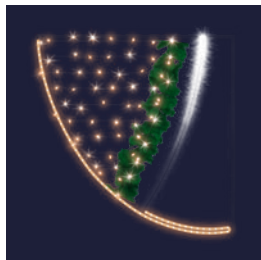

90€^{HT}
248.50^{€##}

POIRE
413095R

H:0.7 W:0.71 m.

90€^{HT}
245^{€##}

DENTELLE
171000R

H:1 W:1 m.

100€^{HT}
298^{€##}

ELFIE
202932R