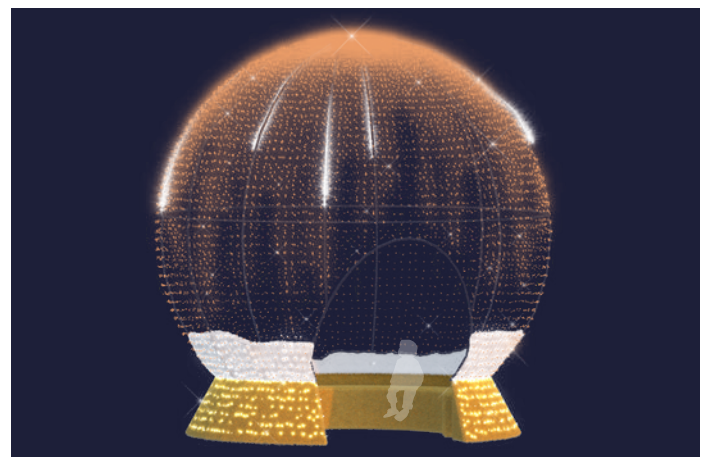

H:2,1 Ø:1,8 m.
❄️ ❄️

1600€^{HT}
~~3-550€^{HT}~~

FONTAINE DANSEUSES
202237-24VO

H:3 Ø:4,2 m.
❄️ ❄️

2350€^{HT}
~~6-432€^{HT}~~

ARCHE PAIN D'ÉPICES
203175-24VO

H:5 W:6,05 D:1 m.
❄️ ❄️

5900€^{HT}
~~12-075€^{HT}~~