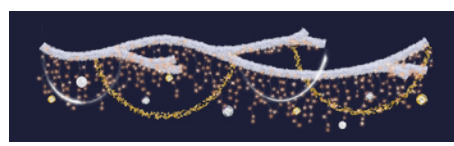

209€ HT
686€ HT

LOUISE
203917R

H:1 W:5 m.

☀️ ⚡️

209€ HT
+100€ HT

GAÏA
202973R

H:1 W:5 m.

☀️ ⚡️