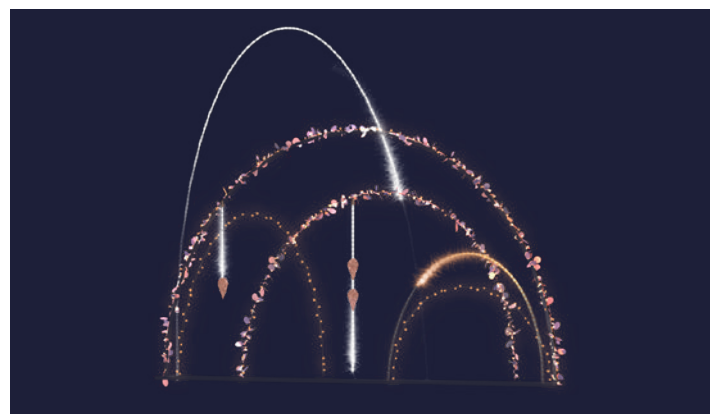

MODULE LABYRINTHE 2
4111050

H:1,7 W:3,44 D:0,72 m.
☀️ ❄️ Ⓞ

400€^{HT}
~~1.197€^{HT}~~

CADEAU
202723-24VO

H:1 W:1,35 D:1 m.
☀️ ❄️

350€^{HT}
~~797€^{HT}~~

MODULE SAUTOIR 1
4112780

H:2,15 W:2,65 D:0,2 m.
☀️ ❄️ Ⓞ