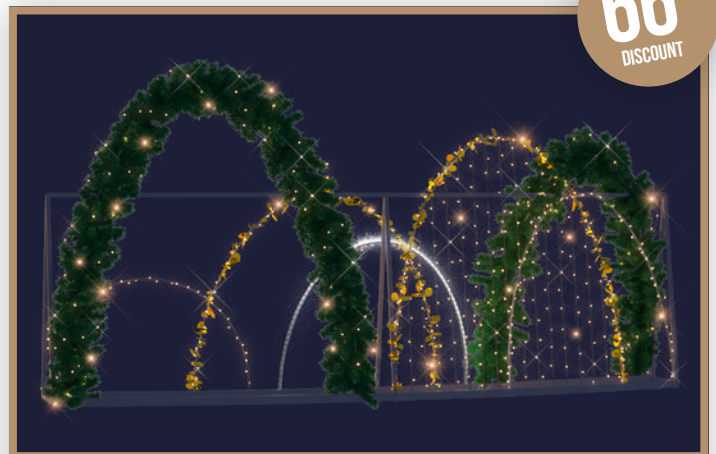

H:1,95 Ø:1,8 m.
☀️ ❄️

525€^{HT}
~~1.200€^{HT}~~

MODULE LABYRINTHE 1
4111040

H:1,7 W:2,65 D:0,55 m.
☀️ ❄️ Ⓞ

350€^{HT}
~~1.000€^{HT}~~

MODULE LABYRINTHE 3
4111060

H:1,7 W:5 D:1 m.
☀️ ❄️ Ⓞ

450€^{HT}
~~1.722€^{HT}~~