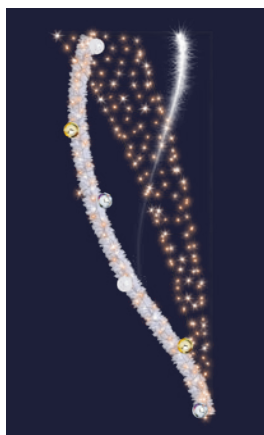

TESS
171197R

H:2.5 W:1 m.
☼ ✨ ⦿

130€^{HT}
36,2€^{##}

WANDA
202957R

H:2.5 W:1 m.
☼ ✨ ⦿

130€^{HT}
47,5€^{##}

WANDA
202963R

H:2.5 W:1 m.
☼ ✨ ⦿