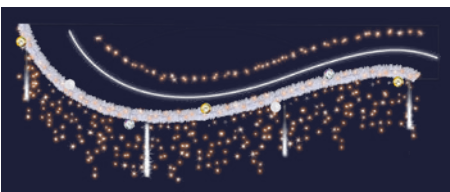

209€ HT
~~994.50€##~~

ELSA
202749R
H:1 W:5 m.
⚡ ✨ Ⓞ

209€ HT
~~87€##~~

ESMERALDA
202649R
H:1 W:5 m.
⚡ ✨ Ⓞ

209€ HT
~~87€##~~

FÉRIQUE
203027R
H:1 W:5 m.
⚡ ✨ Ⓞ

209€ HT
~~103€##~~

BORÉAL
203059R
H:1.5 W:4 m.
⚡ ✨ Ⓞ