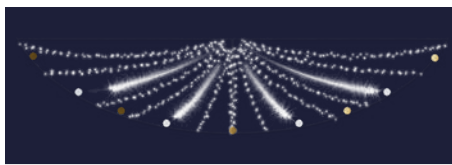

H:1.5 W:5 m.
⚡ ✨ Ⓞ

209€ HT
-1501.50[€] HT

MILLÉSIME
203351R

H:1.3 W:6 m.
⚡ ✨ Ⓞ

209€ HT
-797[€] HT

MILLÉSIME
203558R

H:1.3 W:6 m.
⚡ ✨ Ⓞ

209€ HT
-797[€] HT