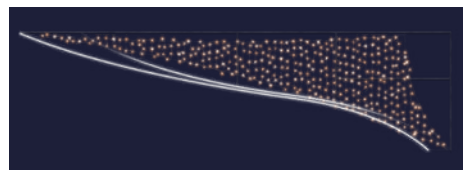

ARTIMON
406605R

H:1.5 W:4.5 m.
❄️

209€ HT
766,50€ HT