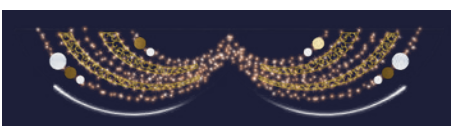

INAYA
204311R

H:1 W:5 m.

☀️ ⚡️

209€ HT
+292€ HT