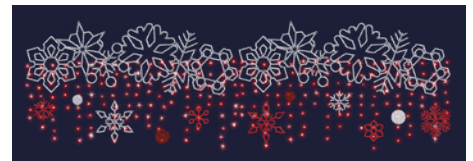

H:1 W:5 m.

209€ HT
~~555€ HT~~

RIDEAU ÉTOILE
204076R

H:1.15 W:4 m.

209€ HT
~~507€ HT~~

RIDEAU FLOCON
204108R

H:1.2 W:4 m.

209€ HT
~~507€ HT~~