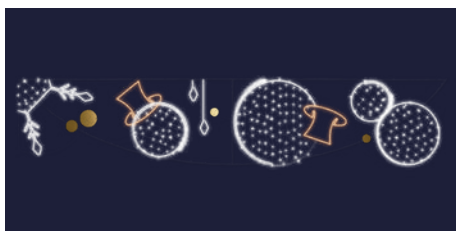

209€ HT
+470€ HT

NOEUD
204601R

H:1.4 W:6 m.

☀️ ⚡️

209€ HT
+458,50€ HT

FROST
412473R

H:1 W:5 m.

☀️ ⚡️