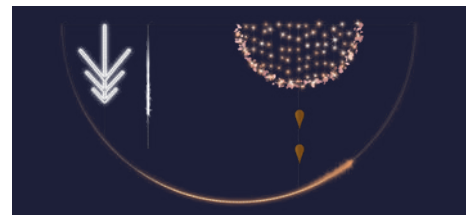

SUSPENSION FILANTE
411183R

H:3.2 W:1.6 m.

209€ HT
~~651€ HT~~