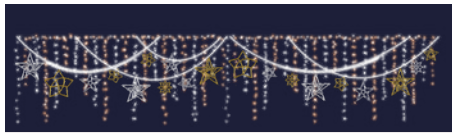

MILLÉSIME
203580R

H:1.3 W:6 m.
⚡ ✨ Ⓞ

209€ HT
-797[€] HT

MILLÉSIME
414102R

H:1.3 W:6
⚡ ✨ Ⓞ

209€ HT
-763[€] HT

MIRA ÉTOILE
204336R

H:1.2 W:6 m.
⚡ ✨ Ⓞ