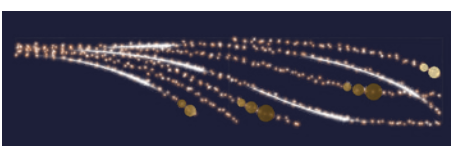

LOUISE
203917R

H:1 W:5 m.

☀️ ⚡️

209€ HT
+100€ HT