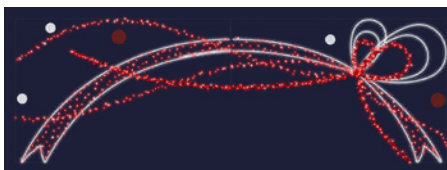

H:1 W:6 m.
❄️ ❄️

209€ HT
958€ HT

ARCHE MILLÉSIME OR
415237R

H:1.3 W:6 m.
❄️ ❄️ Ⓞ

209€ HT
+172,50€ HT

ARCHE NOEUD
203339R

H:2 W:6 m.
❄️ ❄️

209€ HT
+280€ HT