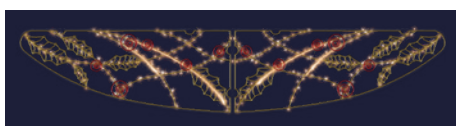

HOLLY
205211R

H:1 W:5 m.

☀️ ⚡️

209€ HT
+352€ HT