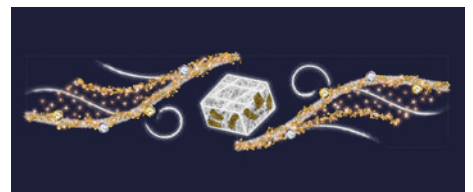

FOULARD NOUGAT
413328R
H:0.9 W:4 m.
⚡ Ⓞ

209€ HT
~~1242.50€##~~