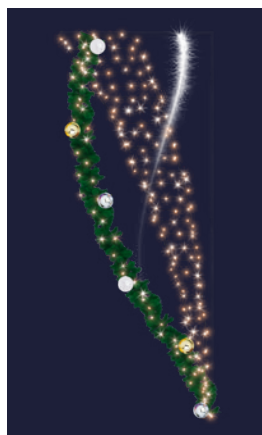

WANDA
202957R

H:2.5 W:1 m.
☼ ✨ ⦿

130€^{HT}
47,5€^{##}