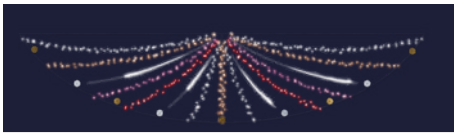

MILLÉSIME
414102R

H:1.3 W:6
⚡ ✨ Ⓞ

209€ HT
-763[€] HT