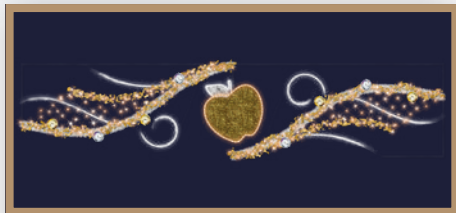

85%
DISCOUNT

FOULARD POMME
413332R

H:0.9 W:4 m.

☀️ ⚡️

209€ HT
+235,50€ HT

FOULARD POMME
413326R

H:1 W:6 m.

☀️ ⚡️