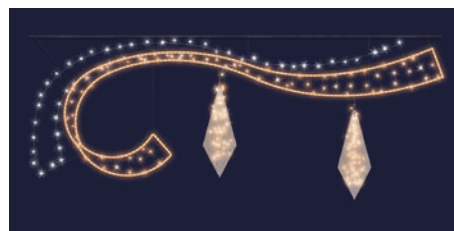

209€ HT
+242,50€ HT

LUSTRE COLLIER BOULE
404321R

H:1.2 W:2.1 m.

☀️ ⚡️

209€ HT
591,50€ HT

GRAND RUBAN MAGIQUE
404762R

H:1 W:3 m.

☀️ ⚡️