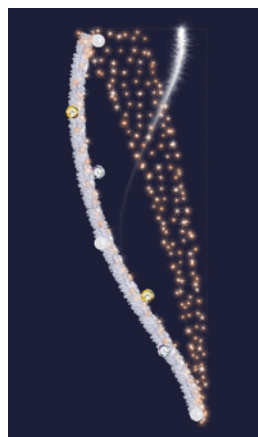

WANDA
2029640

H:3 W:1 m.
⚡ ✨

160€ HT
507***