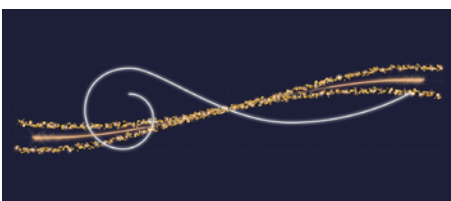

209€ HT
958€ HT

MERRY
202953R

H:1 W:5 m.

☀️ ⚡️

209€ HT
845€ HT

MILA
171109R

H:1 W:5 m.

☀️ ⚡️