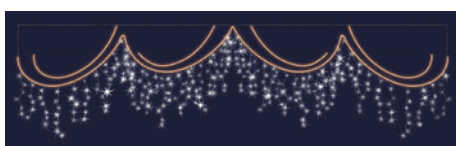

209€ HT
+292€ HT

JOYEUSES FÊTES
415310R

H:1.7 W:6

☀️ ⚡️

209€ HT
+197,50€ HT

MOLIÈRE DOUBLE
403438R

H:1.55 W:6 m.

☀️ ⚡️