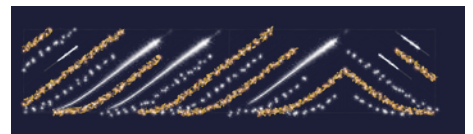

209€ HT
~~994.50€##~~

ELSA
202749R
H:1 W:5 m.
⚡ ✨ Ⓞ

209€ HT
~~87€##~~

ESMERALDA
202649R
H:1 W:5 m.
⚡ ✨ Ⓞ

209€ HT
~~87€##~~

FÉRIQUE
203027R
H:1 W:5 m.
⚡ ✨ Ⓞ

209€ HT
~~103€##~~

BORÉAL
203059R
H:1.5 W:4 m.
⚡ ✨ Ⓞ