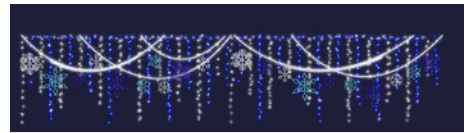

209€ HT
-1181.50[€] HT

MIRA FLOCON
204343R

H:1.5 W:6 m.
⚡ ✨ Ⓞ

209€ HT
-1181.50[€] HT

NOEUD
203340R

H:1.4 W:6 m.
⚡ ✨ Ⓞ

209€ HT
-1199[€] HT

NOEUD
203693R