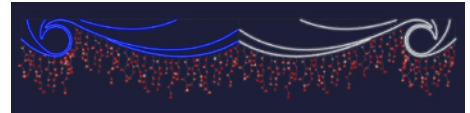

W:20 m.

209€ HT
~~364€ HT~~

TESS
171181R

H:1 W:5 m.

209€ HT
~~636€ HT~~

THÉÂTRE TRICOLE
406745R

H:1.45 W:7 m.

209€ HT
~~817€ HT~~