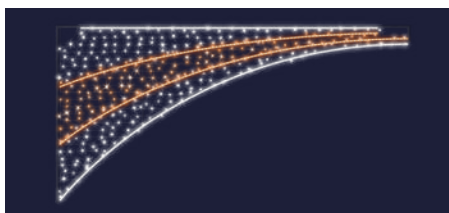

H:1 W:5 m.

209€ HT
~~797€ HT~~

SOUPLE MERRY
203295R

H:0.8 W:5.2 m.

209€ HT
~~443€ HT~~

VITRAIL
400580R

H:3 W:1.5 m.

209€ HT
~~486€ HT~~