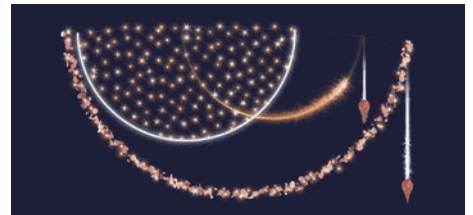

AGATHE BONNES FÊTES
203801R
H:1.15 W:5 m.
⚡ ✨ Ⓞ

209€ HT
~~157€##~~

CHAMPAGNE
414740R
H:1.3 W:6
⚡ Ⓞ

209€ HT
~~1921.50€##~~

CLARA
412625R
H:1 W:5 m.
⚡ Ⓞ

209€ HT
~~126€##~~

CLARA
171157R
H:1.3 W:6 m.
⚡ ✨ Ⓞ

209€ HT
~~83€##~~