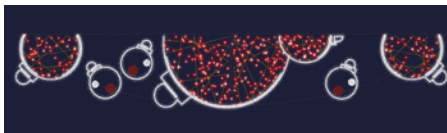

209€ HT
484,50€ HT

ALYA GAUCHE
203623R

H:0.65 W:2 m.
❄️ ❄️ Ⓞ

209€ HT
481,50€ HT

ANTHÉA
203393R

H:1.5 W:6 m.
❄️ ❄️ Ⓞ

209€ HT
797€ HT

BOULE
203497R

H:1 W:6 m.
❄️ ❄️

209€ HT
958€ HT

ARCHE MILLÉSIME OR
415237R

H:1.3 W:6 m.
❄️ ❄️ Ⓞ

209€ HT
+172,50€ HT

ARCHE NOEUD
203339R

H:2 W:6 m.
❄️ ❄️

209€ HT
+280€ HT