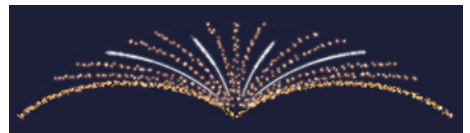

ARCHE MILLÉSIME OR
415237R

H:1.3 W:6 m.
❄️ ❄️ Ⓞ

209€ HT
+172,50€ HT