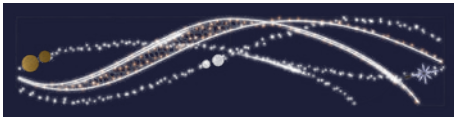

ARCHE CADEAU
204532R

H:2 W:6 m.
❄️ ❄️ Ⓞ

209€ HT
+673,50€ HT

AGATHE FLOCON
413885R

H:1 W:5 m.
❄️ ❄️ Ⓞ

209€ HT
899,50€ HT

ALYA DROITE
203624R

H:0.65 W:2 m.
❄️ ❄️ Ⓞ