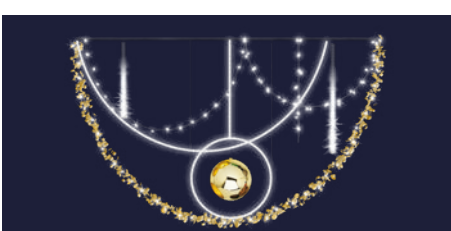

LUSTRE COLLIER BOULE
404321R

H:1.2 W:2.1 m.

☀️ ⚡️

209€ HT
591,50€ HT