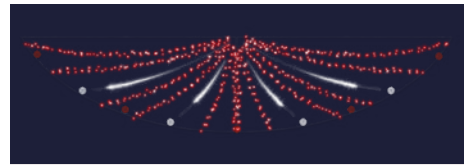

H:1.5 W:5 m.
⚡ ✨ Ⓞ

209€ HT
-1501.50[€] HT

MILLÉSIME
203351R

H:1.3 W:6 m.
⚡ ✨ Ⓞ

209€ HT
-797[€] HT

MILLÉSIME
203558R

H:1.3 W:6 m.
⚡ ✨ Ⓞ

209€ HT
-797[€] HT