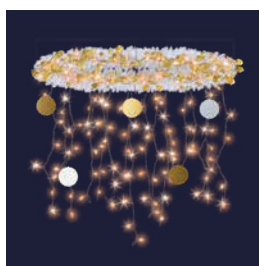

**COURONNE ALYA
203370R**

H:1.25 W:1 m.
⚡ ✨

100€^{HT}
~~217€^{HT}~~