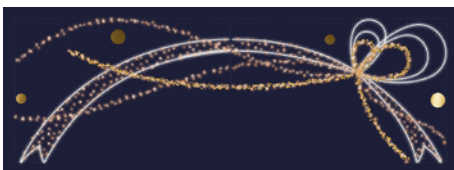

H:1 W:6 m.
❄️ ❄️

209€ HT
958€ HT

ARCHE MILLÉSIME OR
415237R

H:1.3 W:6 m.
❄️ ❄️ Ⓞ

209€ HT
+172,50€ HT

ARCHE NOEUD
203339R

H:2 W:6 m.
❄️ ❄️

209€ HT
+280€ HT