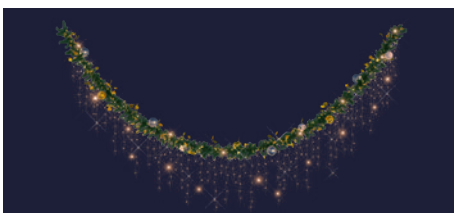

SOUPLE MERRY
203295R

H:0.8 W:5.2 m.

209€ HT
~~443€ HT~~