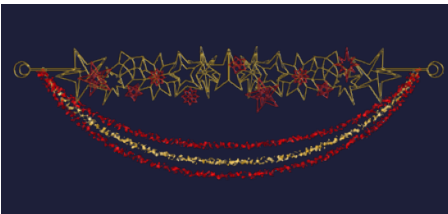

DRAPÉE AUTHENTIQUE
417173R
H:1.5 W:5 m.
⚡ ✨

209€ HT
~~994.50€##~~