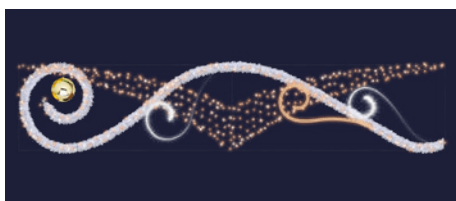

MERRY
202953R

H:1 W:5 m.

☀️ ⚡️

209€ HT
845€ HT