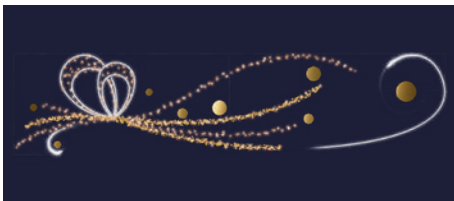

NOEUD
203340R

H:1.4 W:6 m.
⚡ ✨ Ⓞ

209€ HT
-1199[€] HT