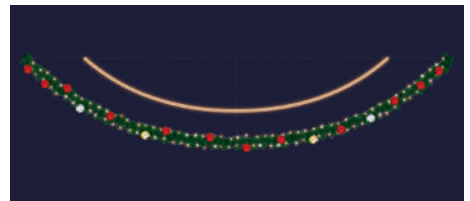

NEW SANTA 2
203068R

H:1.5 W:5 m.
⚡ ✨

209€ HT
-564[€] HT