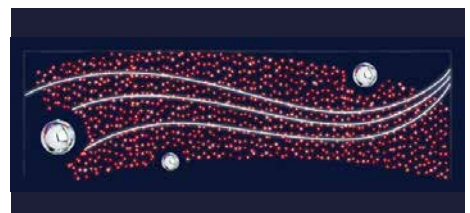

H:1 W:5 m.

209€ HT
~~797€ HT~~

SOUPLE MERRY
203295R

H:0.8 W:5.2 m.

209€ HT
~~443€ HT~~

VITRAIL
400580R

H:3 W:1.5 m.

209€ HT
~~486€ HT~~