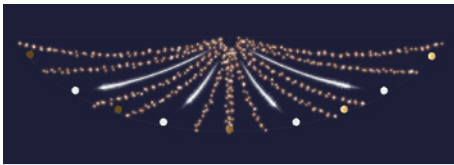

MILLÉSIME
203351R

H:1.3 W:6 m.
⚡ ✨ Ⓞ

209€ HT
-797[€] HT