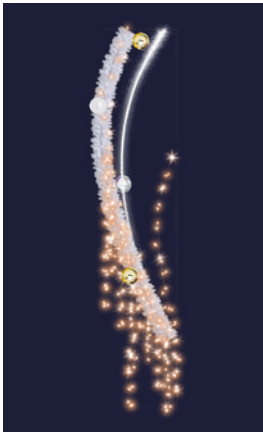

BORÉAL
203056R
H:2.5 W:0.45 m.
☼ ✨ ⦿
130€ HT
346€##