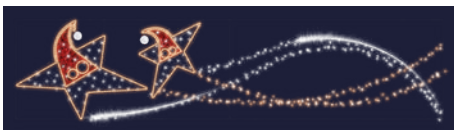

STARSKY
203015R

H:1.15 W:5 m.

209€ HT
~~926€ HT~~