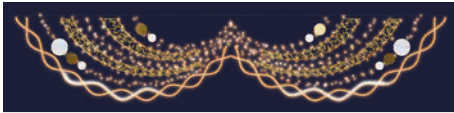

H:1 W:5 m.

209€ HT
~~555€ HT~~

RIDEAU ÉTOILE
204076R

H:1.15 W:4 m.

209€ HT
~~507€ HT~~

RIDEAU FLOCON
204108R

H:1.2 W:4 m.

209€ HT
~~507€ HT~~