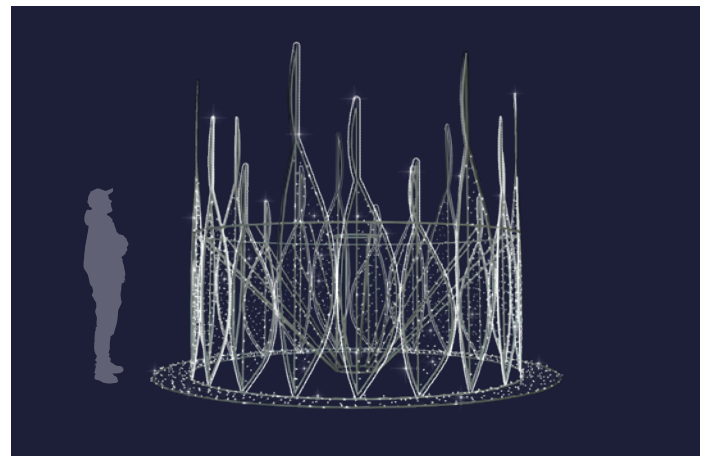

FONTAINE DANSEUSES
202237-24VO

H:3 Ø:4,2 m.
❄️ ❄️

2350€^{HT}
~~6-432€^{HT}~~